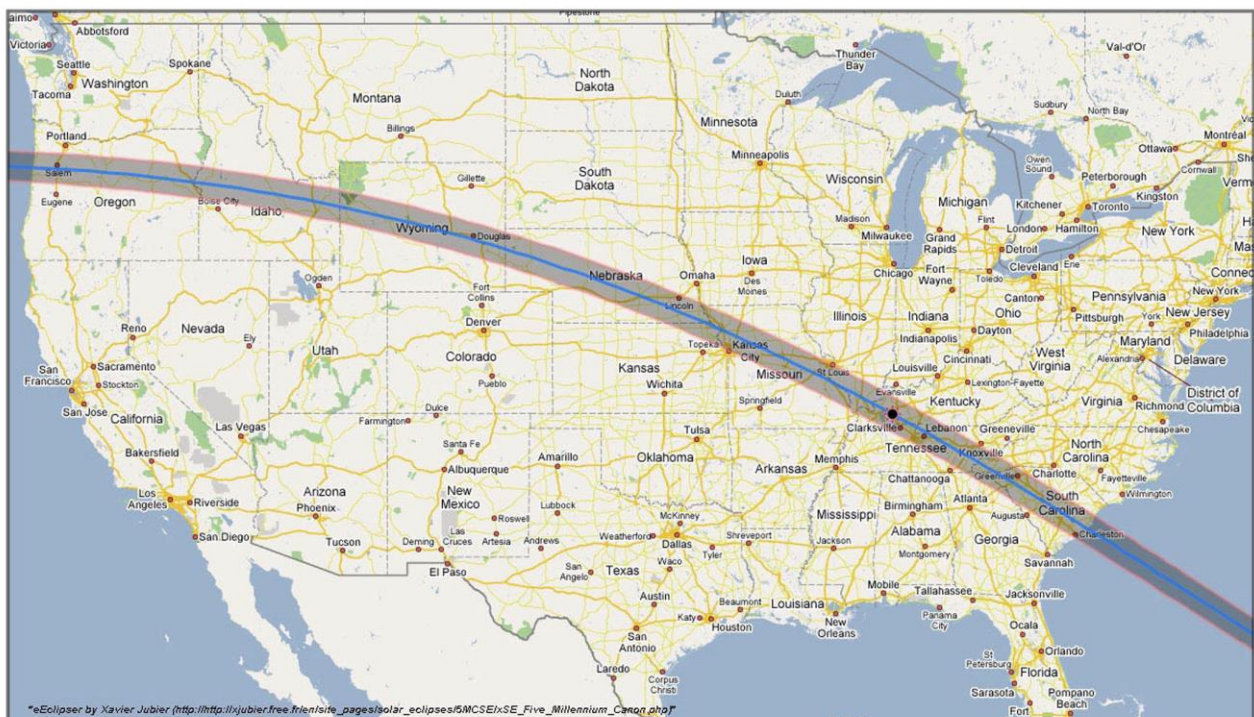

# TOTAL SOLAR ECLIPSE

## ECLIPSE SOLAR TOTAL

On August 21, 2017, a total solar eclipse will cross the continental United States from Salem, Oregon to Charleston, South Carolina. This is the first time a total solar eclipse will cross coast-to-coast since 1918.

El 21 de agosto de 2017, un eclipse solar total cruzará los Estados Unidos continentales desde Salem, Oregon hasta Charleston, Carolina del Sur. Esta será la primera vez desde 1918 en la que un eclipse solar total cruce los Estados Unidos de costa a costa.